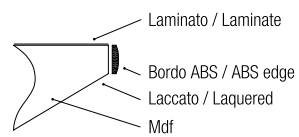

corbetta

Tutti i colori dei materiali e delle finiture illustrate hanno solo valore indicativo in quanto soggetti alle tolleranze dei processi di stampa.

Colors of materials and finishes are indicative as they depend on printing process.

USO INTERNO
INDOOR USE

TIPOLOGIA / TYPES

quadrato / square

botte / barrel

rotondo / round

triangolare / triangle

BORDO / EDGE

ABS

spessore / thickness

30 mm

laminato / 'vaso'
'vaso' / laminated

TABLE TOPS

USO INTERNO
INDOOR USE

laminato / laminate
'vaso' / 'vase'

Bianco
White

Nero
Black