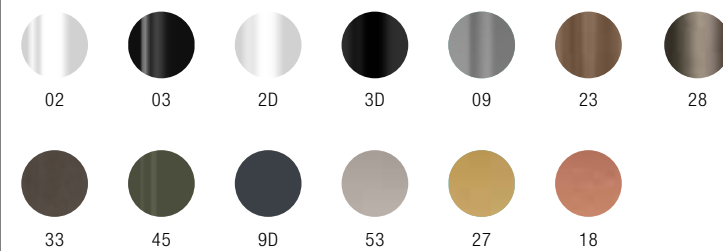

corbetta

kora

TABLE BASE

**corbetta**

**PIANO TAVOLO / TABLE TOP**  
 legno/wood  
 melaminico/melamine  
 laminato/laminate  
 hpl

pag. 214  
 pag. 202  
 pag. 204  
 pag. 206

**PIEDE / FOOT**  
 acciaio/steel

*kora*

TABLE BASE

BT.257

L. Ø 70 cm max	B. Ø 60 cm
H. 100 cm	S. Ø 1.6 cm