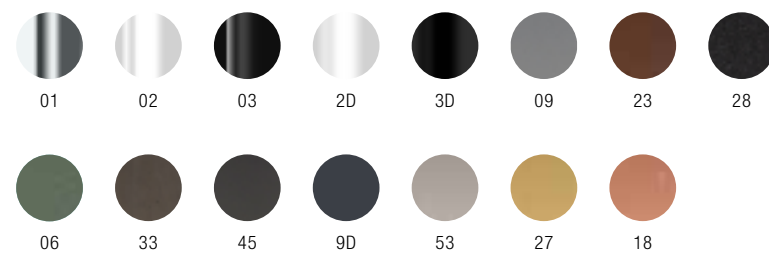

corbetta

SEDUTA / SEAT
imbottito/upholstered
• ECOPELLE / ECO-LEATHER

pag. 224

disponibile con bordo BIANCO o NERO
available with WHITE or BLACK edge

FUSTO / FRAME
acciaio/steel

charlie

CHAIRS

SE.0164

L. 45 cm	P. 58 cm
H. 80 cm	S. 48 cm

SE.0165

L. 50 cm	P. 60 cm
H. 108 cm	S. 75 cm